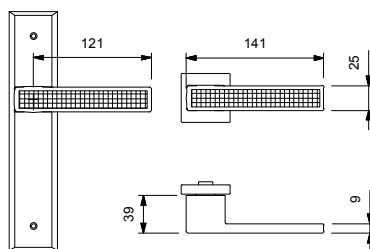

# art. 427 Q-STRASS

design: Studio Reguitti  
materiale: Impugnatura Zama  
material: Lever Zamak

**TeKnoMetal**  
Linea in zama

ARRICCHITA CON ELEMENTI SWAROVSKI®  
WITH SWAROVSKI® ELEMENTS

427 MR Q56 - SC/STRASS

## MANIGLIA CON ROSETTA / LEVER HANDLE ON ROSE

€

	 427 MR Q56-71	Maniglia con rosetta Lever handle on rose	Q56 mm 50x50	Base in metallo con molla e bocc. Q08 Internal metal - spring and Q08 key rose	•	1
	 427 MR Q86	Maniglia con rosetta Lever handle on rose	Q86 mm 50x50	con molla with spring	•	1

## MANIGLIA CON ROSETTA E NOTT. WC / LEVER HANDLE ON ROSE AND WC TURN

€

	 427 RQ Q56	Maniglia con rosetta Lever handle on rose	Q56 mm 50x50	con molla e nott. wc 124 with spring and wc turn 124	•	1
--	---	--	--------------	---	---	---

## A RICHIESTA / ON REQUEST:

- Mezza maniglia con placca o con rosetta (specificare se destra o sinistra) / Half lever handle on plate or on rose (to specify if right or left)
- Maniglia con rosette senza bocchette / Lever handle on rose without rose for key
- Coppie impugnature (CM) con grano e ferro senza rosette e senza bocchette / Pair levers (CM) with grub screws and square pin without rose and without rose for key