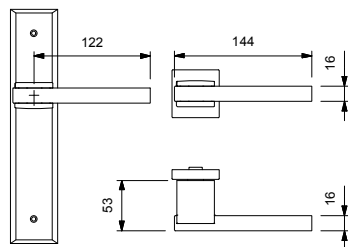

art. 429 Q-STAR

design: St. Reguitti - Mod. Dep.
materiale: Ottone
material: Solid Brass

Brass Class
100% Ottone

429 MR Q86 - OC