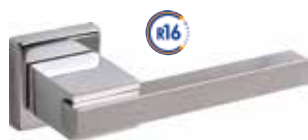

art. 429 Q-STAR

design: St. Reguitti - Mod. Dep.
materiale: Ottone
material: Solid Brass

Brass Class
100% Ottone

429 MR Q86 - OC

429 RQ Q56 - OSC/OC

429 MR Q56 - OSC/OC
Sottorosetta in metallo

429 SE Q90 - OC
429 SG Q90 - OC

429 DK Q15 - OSC

429 DK Q75 - OSC

MANIGLIA CON PLACCA / LEVER HANDLE ON PLATE

				€	
	429 MP 130	Maniglia con placca Lever handle on plate	130 mm 245x50 con molla with spring	•	1

MANIGLIA CON ROSETTA / LEVER HANDLE ON ROSE

				€	
	429 MR 199-71	Maniglia con rosetta Lever handle on rose	199 mm 50x50 RPM system c/molla e bocc.Q08 RPM system with spring and Q08 ros.for key	•	1
	429 MR Q46	Maniglia con rosetta Lever handle on rose	Q46 mm 45x45 con molla with spring	•	1
	429 MR Q56-71	Maniglia con rosetta Lever handle on rose	Q56 mm 50x50 Base in metallo con molla e bocc. Q08 Internal metal - spring and Q08 key rose	•	1
	429 MR Q86	Maniglia con rosetta Lever handle on rose	Q86 mm 50x50 con molla with spring	•	1

MANIGLIA CON ROSETTA E NOTT. WC / LEVER HANDLE ON ROSE AND WC TURN

	429 RQ Q56	Maniglia con rosetta Lever handle on rose	Q56 mm 50x50 con molla e nott. wc 124 with spring and wc turn 124	•	
	429 RQ Q86	Maniglia con rosetta Lever handle on rose	Q86 mm 50x50 con molla e nott. wc 124 with spring and wc turn 124	•	