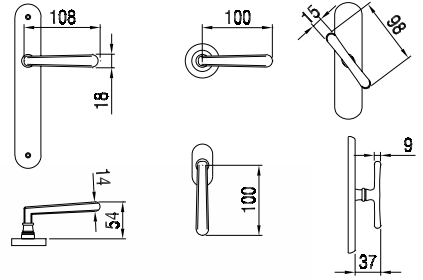

art. 166 PRAGA

materiale: Ottone
material: Solid Brass

Brass Class
100% Ottone

166 MR 202 LV