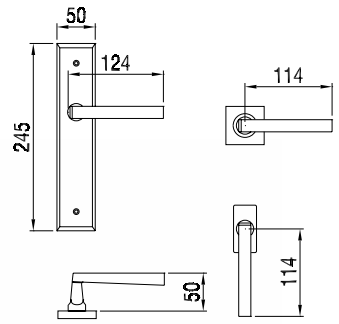

art. 130 LASER

design: Studio Reguitti
materiale: Impugnatura Zama
material: Lever Zamak

TeKnoMetal
Linea in zama

130 MR Q05-71 ZSC