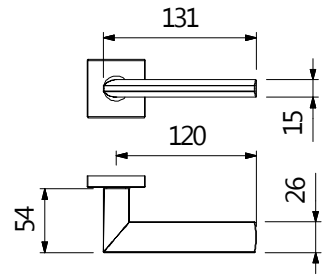

# art. J40 IXIA

design: Studio Reguitti  
materiale: Impugnatura Zama  
material: Lever Zamak

**TeKnoMetal**  
Linea in zama

J40 MR Q86 - PSB

J40 MR 9Q6 - ZSC

J40 MR 006 - ZSC

J40 DK Q15 - ZSC

J40 DK 015 - ZSC

## MANIGLIA CON ROSETTA / LEVER HANDLE ON ROSE

				€	€	€	
	J40 MR 006	Maniglia con rosetta Lever handle on rose	006 mm Ø50x8	tipo lusso con molla lusso type with spring	•	•	• 1
	J40 MR 416	Maniglia con rosetta Lever handle on rose	416 mm Ø45x9	con molla with spring	•	•	• 1
	J40 MR 816	Maniglia con rosetta Lever handle on rose	816 mm Ø50x9	con molla with spring	•	•	• 1
	J40 MR 916	Maniglia con rosetta Lever handle on rose	916 mm 62x32	ovale con molla oval with spring	•	•	• 1
	J40 MR 9Q6	Maniglia con rosetta Lever handle on rose	9Q6 mm 61x31	con molla with spring	•	•	• 1
	J40 MR Q86	Maniglia con rosetta Lever handle on rose	Q86 mm 50x50	con molla with spring	•	•	• 1

## DREH KIPP / DREH KIPP

					€	€	€	
	J40 DK 015	Dreh kipp con rosetta Dreh Kipp on rose	015 mm 65x31	con movimento in metallo with metal mechanism	•	•	• 3	
	J40 DK Q15	Dreh kipp con rosetta Dreh Kipp on rose	Q15 mm 65x31	con movimento in metallo with metal mechanism	•	•	• 3	
	J40 DK 075	Dreh kipp con rosetta Dreh Kipp on rose	075 mm 64x30	con mov. securblock e puls. di sicurezza with securblock system and push button	•	•	• 2	
	J40 DK Q75	Dreh kipp con rosetta Dreh Kipp on rose	Q75 mm 64x30	con mov. securblock e puls. di sicurezza with securblock system and push button	•	•	• 2	

## A RICHIESTA / ON REQUEST:

- Mezza maniglia con placca o con rosetta (specificare se destra o sinistra) / Half lever handle on plate or on rose (to specify if right or left)
- Maniglia con rosette senza bocchette / Lever handle on rose without rose for key
- Coppie impugnature (CM) con grano e ferro senza rosette e senza bocchette / Pair levers (CM) with grub screws and square pin without rose and without rose for key