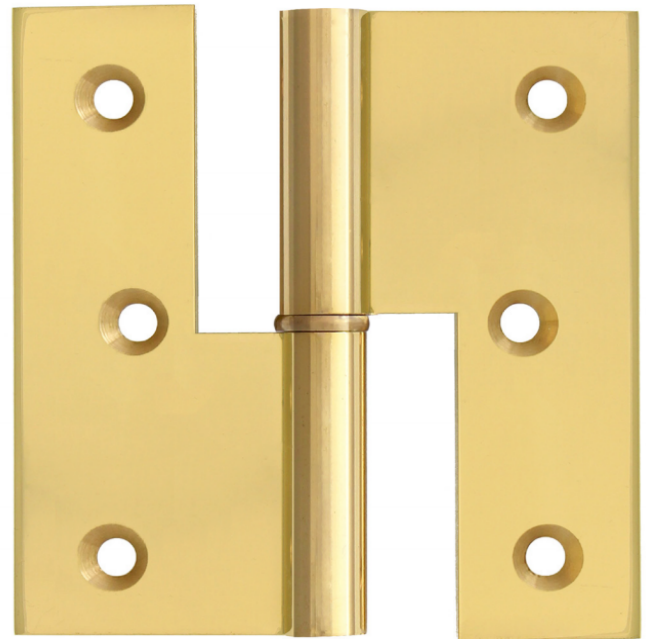

## Messing Profil Aufsatzbänder

33,0 mm Lappenbreite  
3,0 mm Lappenstärke

- mit festem Stift
- Zwischenring

## Messing Fensterband

Rollen-Ø 12 mm, Lappenstärke 3,0 mm

- Aus Profilmaterial
- gefräst und gebohrt
  - mit Stahlstift
  - Zwischenring
  - auch mit abgerundeten Ecken erhältlich

1. zylindrisch

2. ZK 9a