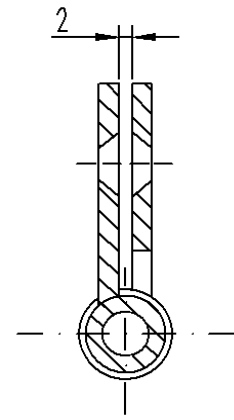

#### Längen:

011. 80mm  
031. 100mm  
081. 120mm

#### Zierknopf:

1. zylindrisch  
2. ZK 9a  
6. ZK W  
9. ZK D

#### DIN Ausführung:

6. rechts  
7. links

## Maße in mm

Bandlänge	a	80	100	120
Rahmenlappen	a1	39	49	59
aufgeschlagene Breite	b	78	78	78
Rollen-Ø		12	12	12
Stift-Ø		7	7	7
Lappenbreite ab Rolle		33	33	33
Stegbreite		26	26	26
Anzahl der Schraublöcher		6	6	8
Für Senkholzschraube nach DIN 97 Ø		4,5	4,5	4,5
	f1	12	11,5	15
	f2	28	38,5	30
	f3	28	38,5	30
	f4	-	-	30
Lappenstärke	s	3	3	3