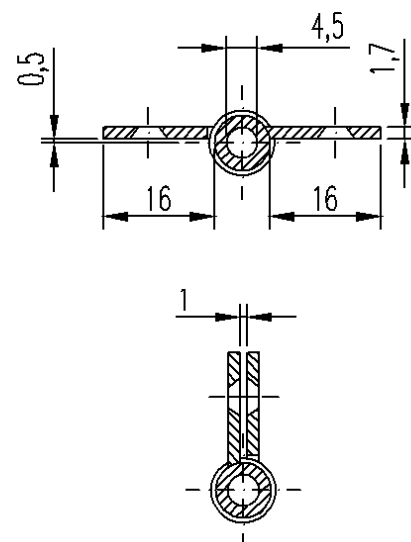

Messing-Stilband

- gerade
- für stumpf einliegende Türen
- 8 mm Rollen-Ø
- Lappenstärke 1,7 mm
- aus Profilmaterial
- gefräst und gebohrt
- mit Stahlstift
- Zwischenring
- Zierknopf ZK 19

Auch in allen RAL-Farben,
PVD-beschichtet und mit
abgerundeten Ecken
(Radius 5 mm) erhältlich

Verpackungseinheit: 10 Stück
Minder Mengen möglich

Maße in mm

Bandlänge	a	40	50	60	80	100	120
Rahmenlappen	a1	19	24	29	39	49	59
aufgeschlagene Breite	b	40	40	40	40	40	40
Rollen-Ø		8	8	8	8	8	8
Stift-Ø		4,5	4,5	4,5	4,5	4,5	4,5
Lappenbreite ab Rolle		16	16	16	16	16	16
Stegbreite		13,5	13,5	13,5	13,5	13,5	13,5
Anzahl der Schraublöcher		4	6	6	6	6	8
Für Senkholzschraube nach DIN 97 Ø		3	3	3	3	3	3
	f1	8	7	7	8	10	11
	f2	24	18	23	32	40	32
	f3	-	-	23	32	40	34
Lappenstärke	s	1,7	1,7	1,7	1,7	1,7	1,7

Artikelnummer

851

Ausführung:
8 mm Ø, gerade

Längen:

- 4. 40mm
- 5. 50mm
- 6. 60mm
- 8. 80mm
- 10. 100mm
- 12. 120mm

Oberflächen:

- 01. Messing poliert
- 02. Messing matt
- 03. vernickelt matt
- 04. vernickelt poliert
- 05. altdeutsch - antik
- 06. brüniert
- 07. zinnfarbig
- 08. vergoldet
- 09. verchromt poliert
- 10. verchromt matt
- 11. schwarz
- 12. weiß
- 13. Tin 2.0
- 14. aranja

DIN Ausführung:

- 6. rechts
- 7. links

Abgerundete Ecken

- 0. käftig
- 4. vier abgerundete Ecken