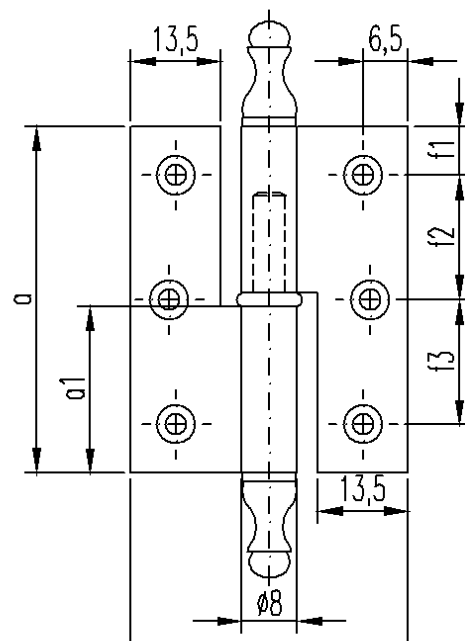

Messing-Stilband

- gerade
- für stumpf einliegende Türen
- 8 mm Rollen-Ø
- Lappenstärke 1,7 mm
- aus Profilmaterial
- gefräst und gebohrt
- mit Stahlstift
- Zwischenring
- Zierknopf ZK 19

Auch in allen RAL-Farben,
PVD-beschichtet und mit
abgerundeten Ecken
(Radius 5 mm) erhältlich

Verpackungseinheit: 10 Stück
Minder Mengen möglich

Maße in mm

Bandlänge	a	40	50	60	80	100	120
Rahmenlappen	a1	19	24	29	39	49	59
aufgeschlagene Breite	b	40	40	40	40	40	40
Rollen-Ø		8	8	8	8	8	8
Stift-Ø		4,5	4,5	4,5	4,5	4,5	4,5
Lappenbreite ab Rolle		16	16	16	16	16	16
Stegbreite		13,5	13,5	13,5	13,5	13,5	13,5
Anzahl der Schraublöcher		4	6	6	6	6	8
Für Senkholzschraube nach DIN 97 Ø		3	3	3	3	3	3
	f1	8	7	7	8	10	11
	f2	24	18	23	32	40	32
	f3	-	-	23	32	40	34
Lappenstärke	s	1,7	1,7	1,7	1,7	1,7	1,7

Artikelnummer

851

Ausführung:
8 mm Ø, gerade

Längen:

- 4. 40mm
- 5. 50mm
- 6. 60mm
- 8. 80mm
- 10. 100mm
- 12. 120mm

Oberflächen:

- 01. Messing poliert
- 02. Messing matt
- 03. vernickelt matt
- 04. vernickelt poliert
- 05. altdeutsch - antik
- 06. brüniert
- 07. zinnfarbig
- 08. vergoldet
- 09. verchromt poliert
- 10. verchromt matt
- 11. schwarz
- 12. weiß
- 13. Tin 2.0
- 14. aranja

DIN Ausführung:

- 6. rechts
- 7. links

Abgerundete Ecken

- 0. käftig
- 4. vier abgerundete Ecken