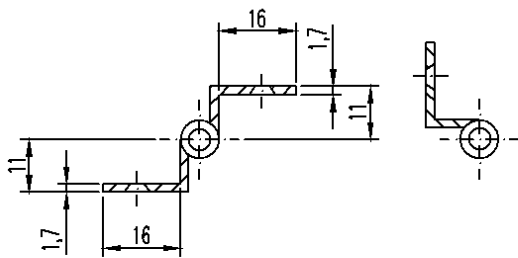

Tür- und Klappenscharniere

zum Aufschrauben für stumpf eingeschlagene Türen oder Klappen und für gekröpft Türen oder Klappen

8 mm Rollen-Ø,
Aus Messing-Profilmaterial
- gefräst und gebohrt
- Zwischenringe möglich

Verpackungseinheit: 10 Stück
Mindermengen möglich

Artikelnummer

Ausführung:

7. 8 mm Ø, Kröpfung B
8. 8 mm Ø, gekröpft

Länge:

5. 64mm
6. 60mm

Oberflächen:

01. Messing poliert
02. Messing matt
03. vernickelt matt
04. vernickelt poliert