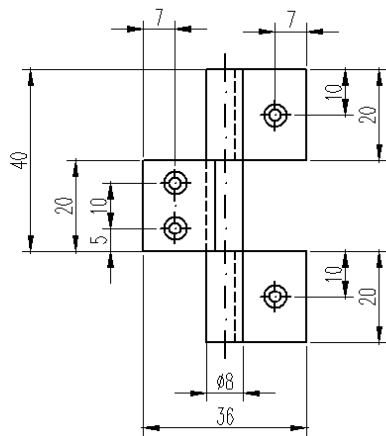

Tür- und Klappenscharniere

zum Aufschrauben für stumpf eingeschlagene Türen oder Klappen und für gekröpft Türen oder Klappen

8 mm Rollen-Ø,
Aus Messing-Profilmaterial
- gefräst und gebohrt
- Zwischenringe möglich

Verpackungseinheit: 10 Stück
Mindermengen möglich

Artikelnummer

Ausführung:

7. 8 mm Ø, Kröpfung B
8. 8 mm Ø, gekröpft

Länge:

5. 64mm
6. 60mm

Oberflächen:

01. Messing poliert
02. Messing matt
03. vernickelt matt
04. vernickelt poliert