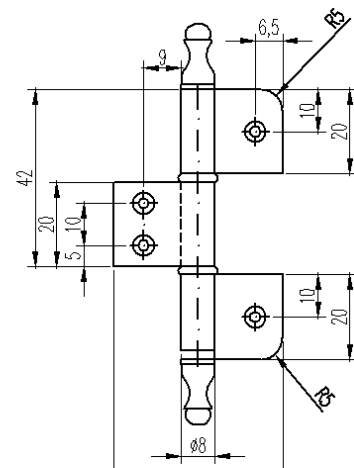

Tür- und Klappenscharniere

zum Aufschrauben für stumpf eingeschlagene Türen oder Klappen und für gekröpft Türen oder Klappen

8 mm Rollen-Ø,
Aus Messing-Profilmaterial
- gefräst und gebohrt
- Zwischenringe möglich

Verpackungseinheit: 10 Stück
Mindermengen möglich

Artikelnummer

Ausführung:

7. 8 mm Ø, Kröpfung B
8. 8 mm Ø, gekröpft

Länge:

5. 64mm
6. 60mm

Oberflächen:

01. Messing poliert
02. Messing matt
03. vernickelt matt
04. vernickelt poliert