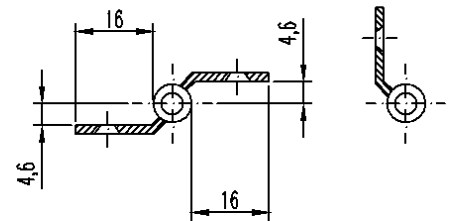

Tür- und Klappenscharniere

zum Aufschrauben für stumpf eingeschlagene Türen oder Klappen und für gekröpft Türen oder Klappen

8 mm Rollen-Ø,
Aus Messing-Profilmaterial
- gefräst und gebohrt
- Zwischenringe möglich

Verpackungseinheit: 10 Stück
Mindermengen möglich

Artikelnummer

Ausführung:

7. 8 mm Ø, Kröpfung B
8. 8 mm Ø, gekröpft

Länge:

5. 64mm
6. 60mm

Oberflächen:

01. Messing poliert
02. Messing matt
03. vernickelt matt
04. vernickelt poliert