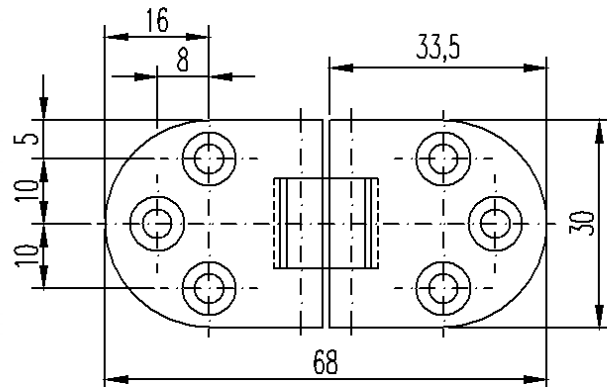

Nächtisch-Scharnier

Aus Messing-Profilmaterial

- gefräst und gebohrt
- mit zwei festen Stahlstiften und einem Doppelgelenk
- mit halbkreisförmig abgerundeten Lappen
- zum maschinellen Einlassen

Verpackungseinheit: 10 Stück

Mindermengen möglich

Artikelnummer

68

Ausführung:
Nächtisch-Scharnier

Oberflächen
01. Messing poliert
04. vernickelt poliert
09. verchromt poliert