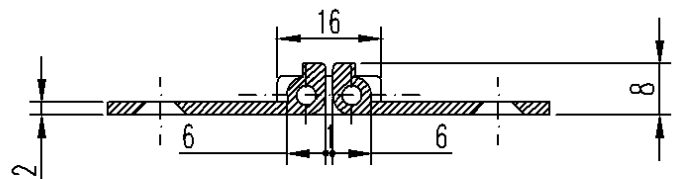

Artikelnummer

68

Ausführung:
Nächtisch-Scharnier

Oberflächen
01. Messing poliert
04. vernickelt poliert
09. verchromt poliert