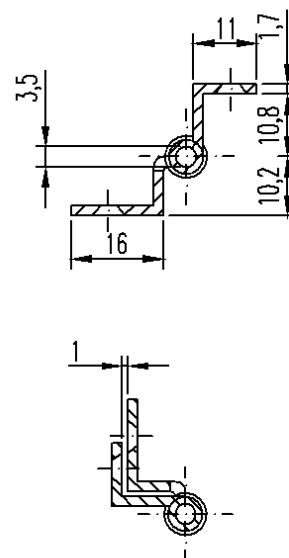

Messing-Stilband

- Kröpfung D 7,5
- für überfälzte Türen
- 6 mm Rollen-Ø
- Lappenstärke 1,7 mm
- aus Profilmaterial
- gefräst und gebohrt
- Stahlstift
- Zwischenring
- Zierknopf ZK 19

Auch in allen RAL-Farben, PVD-beschichtet und mit abgerundeten Ecken (Radius 5 mm) erhältlich

Verpackungseinheit: 10 Stück
Mindermengen möglich

Maße in mm

Bandlänge	a	40	50	60
Rahmenlappen	a1	19	24	29
aufgeschlagene Breite	b	32,2	32,2	32,2
Rollen-Ø		6	6	6
Stift-Ø		3,5	3,5	3,5
Lappenbreite/Rahmenlappen		16	16	16
Außenschenkel für Türflappen		11	11	11
Anzahl der Schraublöcher		4	6	6
Für Senkholzschraube nach DIN 97 Ø		3	3	3
	f1	8	7	7
	f2	24	18	23
	f3	-	18	23
Lappenstärke	s	1,7	1,7	1,7

Artikelnummer

652

Ausführung:

6 mm Ø, Kröpfung D 7,5

Längen:

- 4. 40mm
- 5. 50mm
- 6. 60mm

Oberflächen:

- 01. Messing poliert
- 02. Messing matt
- 03. vernickelt matt
- 04. vernickelt poliert
- 05. altdeutsch - antik
- 06. brüniert
- 07. zinnfarbig
- 08. vergoldet
- 09. verchromt poliert
- 10. verchromt matt
- 11. schwarz
- 12. weiß
- 13. Tin 2.0
- 14. aranja

DIN Ausführung:

- 6. rechts
- 7. links

Abgerundete Ecken

- 0. käftig
- 4. vier abgerundete Ecken