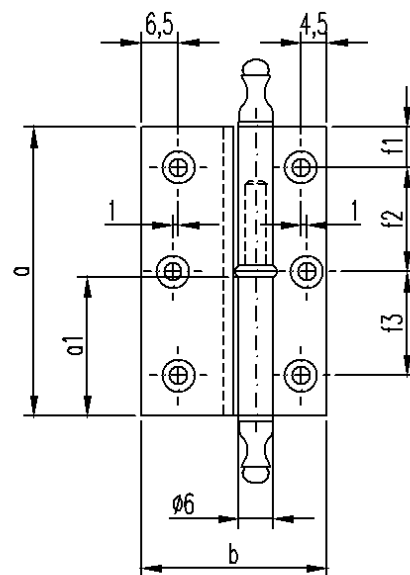

Messing-Stilband

- Kröpfung D 7,5
- für überfälzte Türen
- 6 mm Rollen-Ø
- Lappenstärke 1,7 mm
- aus Profilmaterial
- gefräst und gebohrt
- Stahlstift
- Zwischenring
- Zierknopf ZK 19

Auch in allen RAL-Farben, PVD-beschichtet und mit abgerundeten Ecken (Radius 5 mm) erhältlich

Verpackungseinheit: 10 Stück
Mindermengen möglich

Maße in mm

Bandlänge	a	40	50	60
Rahmenlappen	a1	19	24	29
aufgeschlagene Breite	b	32,2	32,2	32,2
Rollen-Ø		6	6	6
Stift-Ø		3,5	3,5	3,5
Lappenbreite/Rahmenlappen		16	16	16
Außenschenkel für Türflappen		11	11	11
Anzahl der Schraublöcher		4	6	6
Für Senkholzschraube nach DIN 97 Ø		3	3	3
	f1	8	7	7
	f2	24	18	23
	f3	-	18	23
Lappenstärke	s	1,7	1,7	1,7

Artikelnummer

652

Ausführung:

6 mm Ø, Kröpfung D 7,5

Längen:

- 4. 40mm
- 5. 50mm
- 6. 60mm

Oberflächen:

- 01. Messing poliert
- 02. Messing matt
- 03. vernickelt matt
- 04. vernickelt poliert
- 05. altdeutsch - antik
- 06. brüniert
- 07. zinnfarbig
- 08. vergoldet
- 09. verchromt poliert
- 10. verchromt matt
- 11. schwarz
- 12. weiß
- 13. Tin 2.0
- 14. aranja

DIN Ausführung:

- 6. rechts
- 7. links

Abgerundete Ecken

- 0. käftig
- 4. vier abgerundete Ecken