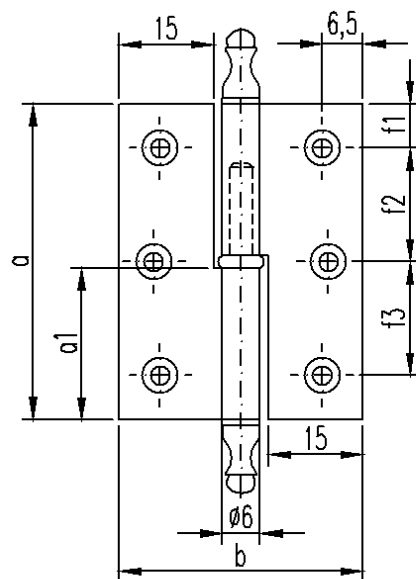

Messing-Stilband
gerade
für stumpf einliegende Türen
6 mm Rollen-Ø
Lappenstärke 1,8 mm
aus Profilmaterial
-gefräst und gebohrt
-mit Stahlstift
-Zwischenring
-Zierknopf ZK 19

Auch in allen RAL-Farben,
PVD-beschichtet und mit
abgerundeten Ecken
(Radius 5 mm) erhältlich

Verpackungseinheit: 10 Stück
Minderungen möglich

Maße in mm

Bandlänge	a	40	50	60
Rahmenlappen	a1	19	24	29
aufgeschlagene Breite	b	40	40	40
Rollen-Ø		6	6	6
Stift-Ø		3,5	3,5	3,5
Lappenbreite ab Rolle		17	17	17
Stegbreite		15	15	15
Anzahl der Schraublöcher		4	6	6
Für Senkholzschraube nach DIN 97 Ø		3	3	3
	f1	8	7	7
	f2	24	18	23
	f3	-	18	23
Lappenstärke	s	1,8	1,8	1,8

Artikelnummer

651

Ausführung:
6 mm Ø, gerade

Längen:
4. 40mm
5. 50mm
6. 60mm

Oberflächen:
01. Messing poliert
02. Messing matt
03. vernickelt matt
04. vernickelt poliert
05. altdeutsch - antik
06. brüniert
07. zinnfarbig
08. vergoldet
09. verchromt poliert
10. verchromt matt
11. schwarz
12. weiß
13. Tin 2.0
14. aranja

DIN Ausführung:
6. rechts
7. links

Abgerundete Ecken
0. kätig
4. vier abgerundete Ecken