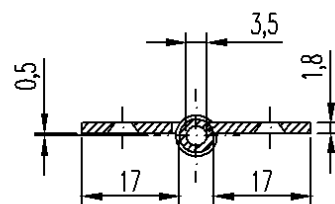

Messing-Stilband
gerade
für stumpf einliegende Türen
6 mm Rollen-Ø
Lappenstärke 1,8 mm
aus Profilmaterial
-gefräst und gebohrt
-mit Stahlstift
-Zwischenring
-Zierknopf ZK 19

Auch in allen RAL-Farben,
PVD-beschichtet und mit
abgerundeten Ecken
(Radius 5 mm) erhältlich

Verpackungseinheit: 10 Stück
Minderungen möglich

Maße in mm

Bandlänge	a	40	50	60
Rahmenlappen	a1	19	24	29
aufgeschlagene Breite	b	40	40	40
Rollen-Ø		6	6	6
Stift-Ø		3,5	3,5	3,5
Lappenbreite ab Rolle		17	17	17
Stegbreite		15	15	15
Anzahl der Schraublöcher		4	6	6
Für Senkholzschraube nach DIN 97 Ø		3	3	3
	f1	8	7	7
	f2	24	18	23
	f3	-	18	23
Lappenstärke	s	1,8	1,8	1,8

Artikelnummer

651

Ausführung:
6 mm Ø, gerade

Längen:
4. 40mm
5. 50mm
6. 60mm

Oberflächen:
01. Messing poliert
02. Messing matt
03. vernickelt matt
04. vernickelt poliert
05. altdeutsch - antik
06. brüniert
07. zinnfarbig
08. vergoldet
09. verchromt poliert
10. verchromt matt
11. schwarz
12. weiß
13. Tin 2.0
14. aranja

DIN Ausführung:
6. rechts
7. links

Abgerundete Ecken
0. kätig
4. vier abgerundete Ecken