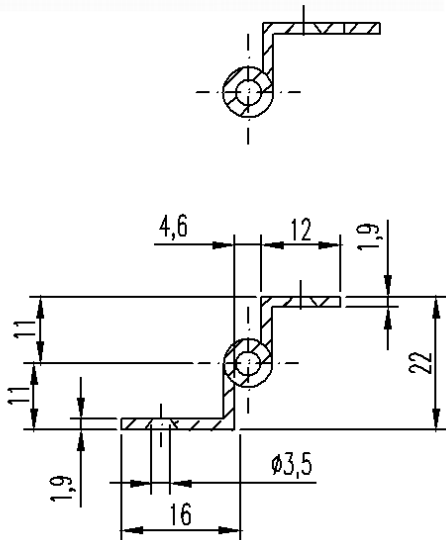

Messing-Lappenband

für überfälzte Möbeltüren

Kröpfung DI zum Aufschrauben

Rollen-Ø 8 mm

Aus Messing-Profilmaterial

- gefräst und gebohrt

- mit Stahlstift, Zwischenring

- Zierknopf ZK 19

Verpackungseinheit: 10 Stück

Mindermengen möglich

Artikelnummer

540

Ausführung:

8 mm Ø

Längen:

6. 60mm
8. 80mm