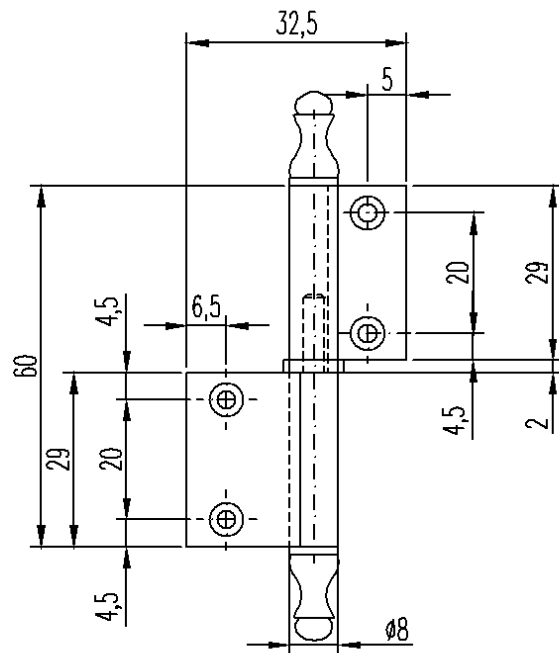

Messing-Lappenband

für überfälzte Möbeltüren

Kröpfung DI zum Aufschrauben

Rollen-Ø 8 mm

Aus Messing-Profilmaterial

- gefräst und gebohrt

- mit Stahlstift, Zwischenring

- Zierknopf ZK 19

Verpackungseinheit: 10 Stück

Mindermengen möglich

Artikelnummer

540

Ausführung:

8 mm Ø

Längen:

6. 60mm
8. 80mm