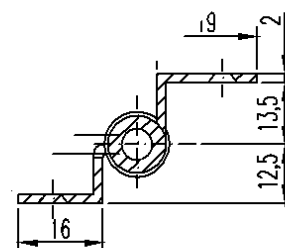

Messing-Möbelband

Kröpfung D 7,5
 für überfälzte Türen
 11 mm Rollen-Ø
 Lappenstärke 2 mm
 aus Profilmaterial
 -gefräst und gebohrt
 - Stahlstift
 -Zwischenring

Auch in allen RAL-Farben,
 PVD-beschichtet und mit
 abgerundeten Ecken
 (Radius 5 mm) erhältlich

Verpackungseinheit: 10 Stück
 Mindestmengen möglich

Maße in mm

Bandlänge	a	50	60	80	100	120
Rahmenlappen	a1	24	29	39	49	59
aufgeschlagene Breite	b	45	45	45	45	45
Rollen-Ø		11	11	11	11	11
Stift-Ø		6	6	6	6	6
Lappenbreite / Rahmenlappen		16	16	16	16	16
Außenschenkel für Türlappen		19	19	19	19	19
Anzahl der Schraublöcher		6	6	6	8	8
Für Senkholzschraube nach DIN 97 Ø		3	3	3	3	3
	f1	7	7	8	10	11
	f2	18	23	32	40	32
	f3	18	23	32	40	34
	f4	32	32	32	32	32
Lappenstärke	s	2	2	2	2	2

Artikelnummer

1162

Ausführung:

11 mm Ø, Kröpfung D 7,5

Längen:

5. 50mm
 6. 60mm
 8. 80mm
 10. 100mm
 12. 120mm

Oberflächen:

01. Messing poliert
 02. Messing matt
 03. vernickelt matt
 04. vernickelt poliert
 05. altdeutsch - antik
 06. brüniert
 07. zinnfarbig
 08. vergoldet
 09. verchromt poliert
 10. verchromt matt
 11. schwarz
 12. weiß
 13. Tin 2.0
 14. aranja

DIN Ausführung:

6. rechts
 7. links

Abgerundete Ecken

0. käftig
 4. vier abgerundete Ecken