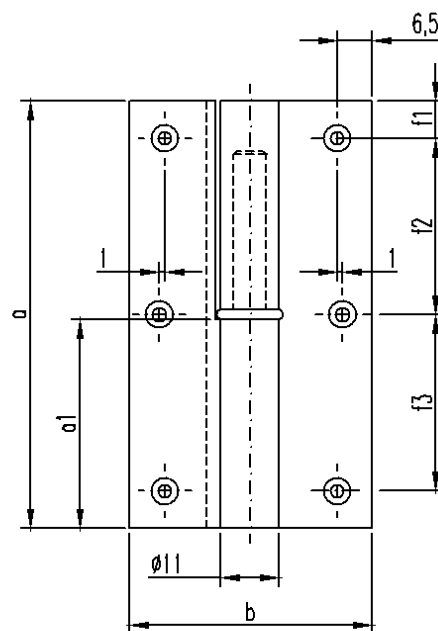

Messing-Möbelband

Kröpfung D 7,5
 für überfälzte Türen
 11 mm Rollen-Ø
 Lappenstärke 2 mm
 aus Profilmaterial
 -gefräst und gebohrt
 - Stahlstift
 -Zwischenring

Auch in allen RAL-Farben,
 PVD-beschichtet und mit
 abgerundeten Ecken
 (Radius 5 mm) erhältlich

Verpackungseinheit: 10 Stück
 Mindestmengen möglich

Maße in mm

Bandlänge	a	50	60	80	100	120
Rahmenlappen	a1	24	29	39	49	59
aufgeschlagene Breite	b	45	45	45	45	45
Rollen-Ø		11	11	11	11	11
Stift-Ø		6	6	6	6	6
Lappenbreite / Rahmenlappen		16	16	16	16	16
Außenschenkel für Türlappen		19	19	19	19	19
Anzahl der Schraublöcher		6	6	6	8	8
Für Senkholzschraube nach DIN 97 Ø		3	3	3	3	3
	f1	7	7	8	10	11
	f2	18	23	32	40	32
	f3	18	23	32	40	34
	f4	32	32	32	32	32
Lappenstärke	s	2	2	2	2	2

Artikelnummer

1162

Ausführung:

11 mm Ø, Kröpfung D 7,5

Längen:

5. 50mm
 6. 60mm
 8. 80mm
 10. 100mm
 12. 120mm

Oberflächen:

01. Messing poliert
 02. Messing matt
 03. vernickelt matt
 04. vernickelt poliert
 05. altdeutsch - antik
 06. brüniert
 07. zinnfarbig
 08. vergoldet
 09. verchromt poliert
 10. verchromt matt
 11. schwarz
 12. weiß
 13. Tin 2.0
 14. aranja

DIN Ausführung:

6. rechts
 7. links

Abgerundete Ecken

0. käftig
 4. vier abgerundete Ecken