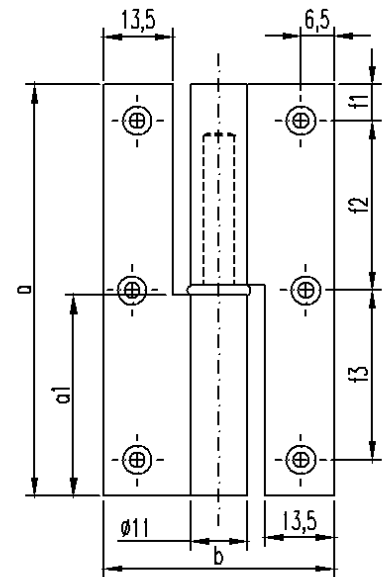

Messing-Möbelband

gerade
 für stumpf einliegende Türen
 11 mm Rollen-Ø
 Lappenstärke 2 mm
 aus Profilmaterial
 -gefräst und gebohrt
 - Stahlstift
 -Zwischenring

Auch in allen RAL-Farben,
 PVD-beschichtet und mit
 abgerundeten Ecken
 (Radius 5 mm) erhältlich

Verpackungseinheit: 10 Stück
 Mindermengen möglich

Maße in mm für Möbel und Stilband

Bandlänge	a	50	60	80	100	120
Rahmenlappen	a1	24	29	39	49	59
aufgeschlagene Breite	b	45	45	45	45	45
Rollen-Ø		11	11	11	11	11
Stift-Ø		6	6	6	6	6
Lappenbreite ab Rolle		17	17	17	17	17
Stegbreite		13,5	13,5	13,5	13,5	13,5
Anzahl der Schraublöcher		6	6	6	6	8
Für Senkholzschraube nach DIN 97 Ø		3	3	3	3	3
	f1	7	7	8	10	11
	f2	18	23	32	40	32
	f3	18	23	32	40	34
Lappenstärke	s	2	2	2	2	2

Artikelnummer

1161

Ausführung:

11 mm Ø, gerade

Längen:

05. 50mm
 06. 60mm
 08. 80mm
 10. 100mm
 12. 120mm

Oberflächen:

01. Messing poliert
 02. Messing matt
 03. vernickelt matt
 04. vernickelt poliert
 05. altdeutsch - antik
 06. brüniert
 07. zinnfarbig
 08. vergoldet
 09. verchromt poliert
 10. verchromt matt
 11. schwarz
 12. weiß
 13. Tin 2,0
 14. aranja

DIN Ausführung:

6. rechts
 7. links

Abgerundete Ecken

0. käftig
 4. vier abgerundete Ecken