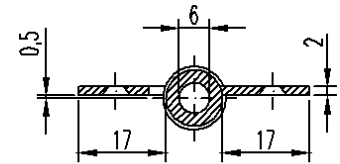

Messing-Möbelband

gerade
 für stumpf einliegende Türen
 11 mm Rollen-Ø
 Lappenstärke 2 mm
 aus Profilmaterial
 -gefräst und gebohrt
 - Stahlstift
 -Zwischenring

Auch in allen RAL-Farben,
 PVD-beschichtet und mit
 abgerundeten Ecken
 (Radius 5 mm) erhältlich

Verpackungseinheit: 10 Stück
 Mindermengen möglich

Maße in mm für Möbel und Stilband

Bandlänge	a	50	60	80	100	120
Rahmenlappen	a1	24	29	39	49	59
aufgeschlagene Breite	b	45	45	45	45	45
Rollen-Ø		11	11	11	11	11
Stift-Ø		6	6	6	6	6
Lappenbreite ab Rolle		17	17	17	17	17
Stegbreite		13,5	13,5	13,5	13,5	13,5
Anzahl der Schraublöcher		6	6	6	6	8
Für Senkholzschraube nach DIN 97 Ø		3	3	3	3	3
	f1	7	7	8	10	11
	f2	18	23	32	40	32
	f3	18	23	32	40	34
Lappenstärke	s	2	2	2	2	2

Artikelnummer

1161

Ausführung:

11 mm Ø, gerade

Längen:

05. 50mm
 06. 60mm
 08. 80mm
 10. 100mm
 12. 120mm

Oberflächen:

01. Messing poliert
 02. Messing matt
 03. vernickelt matt
 04. vernickelt poliert
 05. altdeutsch - antik
 06. brüniert
 07. zinnfarbig
 08. vergoldet
 09. verchromt poliert
 10. verchromt matt
 11. schwarz
 12. weiß
 13. Tin 2,0
 14. aranja