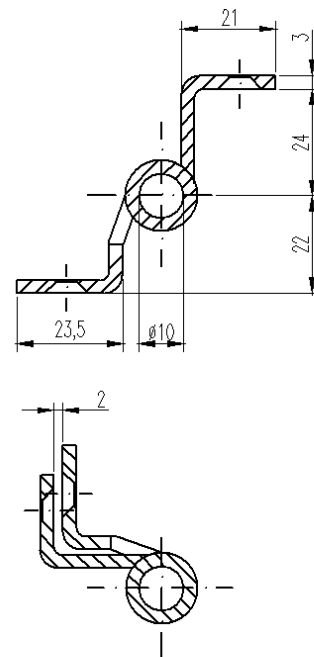

Edelstahl Rostfrei

- für überfälzte Türen
- gerollte Ausführung
- mit festem Stift
- Zwischenring und Zylinderkopf
- mit Ausziehstift lieferbar
- Zwischenring und Zylinderkopf auch in V4 A lieferbar

Maße in mm

Bandlänge	a	100	120	140	160
Rahmenlappen	a1	48,5	58,5	68,5	78,5
aufgeschlagene Breite	b	59,5	59,5	59,5	59,5
Rollen-Ø		16	16	16	16
Stift-Ø		10	10	10	10
Lappenbreite/ Rahmenlappen		23,5	23,5	23,5	23,5
Außenschenkel für Türflappen		21	21	21	21
Anzahl der Schraublöcher		6	8	8	8
Für Senkholzschraube nach DIN 97 Ø		4,5	4,5	4,5	4,5
	f1	11,5	14,5	17,5	17,5
	f2	38,5	30	35	41
	f3	38,5	30	35	43
	f4	-	30	35	41

Artikelnummer

- Ausführung:** 16 mm Ø, Kröpfung D 13
- Längen:** 1. 100mm, 2. 120mm, 3. 140mm, 4. 160mm
- Oberflächen:** 01. geschliffen und gebürstet, 02. gestrahlt
- DIN Ausführung:** 6. rechts, 7. links
- Abgerundete Ecken:** 0. käftig, 4. vier abgerundete Ecken