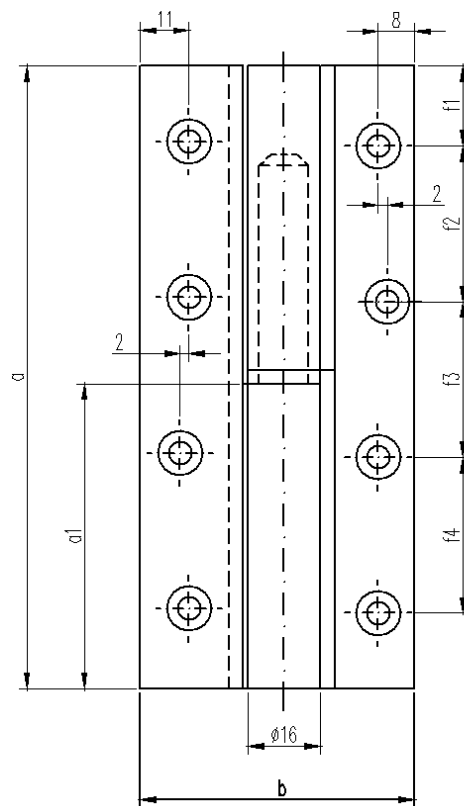

Edelstahl Rostfrei

- für überfälzte Türen
- gerollte Ausführung
- mit festem Stift
- Zwischenring und Zylinderkopf
- mit Ausziehstift lieferbar
- Zwischenring und Zylinderkopf auch in V4 A lieferbar

Maße in mm

Bandlänge	a	100	120	140	160
Rahmenlappen	a1	48,5	58,5	68,5	78,5
aufgeschlagene Breite	b	59,5	59,5	59,5	59,5
Rollen-Ø		16	16	16	16
Stift-Ø		10	10	10	10
Lappenbreite/ Rahmenlappen		23,5	23,5	23,5	23,5
Außenschenkel für Türflappen		21	21	21	21
Anzahl der Schraublöcher		6	8	8	8
Für Senkholzschraube nach DIN 97 Ø		4,5	4,5	4,5	4,5
	f1	11,5	14,5	17,5	17,5
	f2	38,5	30	35	41
	f3	38,5	30	35	43
	f4	-	30	35	41

Artikelnummer

- Ausführung:** 16 mm Ø, Kröpfung D 13
- Längen:** 1. 100mm, 2. 120mm, 3. 140mm, 4. 160mm
- Oberflächen:** 01. geschliffen und gebürstet, 02. gestrahlt
- DIN Ausführung:** 6. rechts, 7. links
- Abgerundete Ecken:** 0. käftig, 4. vier abgerundete Ecken