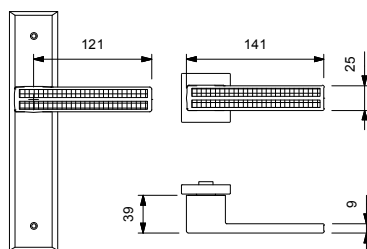

art. 428 B-STRASS

design: Studio Reguitti
materiale: Impugnatura Zama
material: Lever Zamak

TeKnoMetal
Linea in zama

ARRICCHITA CON ELEMENTI SWAROVSKI®
WITH SWAROVSKI® ELEMENTS

428 MR Q56 - OC/STRASS

Sottorosea in metallo

428 MR Q56 - SC/STRASS

Sottorosea in metallo

428 SE Q90 - SC/STRASS

428 SG Q90 - SC/STRASS

428 DK Q15 - SC/STRASS

428 DK C70 - SC/STRASS

MANIGLIA CON ROSETTA / LEVER HANDLE ON ROSE

	 428 MR Q56-71	Maniglia con rosetta Lever handle on rose	Q56 mm 50x50	Base in metallo con molla e bocc. Q08 Internal metal - spring and Q08 key rose
	428 MR Q86	Maniglia con rosetta Lever handle on rose	Q86 mm 50x50	con molla with spring

	 428 RQ Q56	Maniglia con rosetta Lever handle on rose	Q56 mm 50x50	con molla e nott. wc 124 with spring and wc turn 124
--	---	--	---------------------	---

	 2 RQ Q	Maniglia con rosetta Lever handle on rose	Q
---	--	--	----------

A RICHIESTA / ON REQUEST:

- Mezza maniglia con placca o con rosetta (specificare se destra o sinistra) / Half lever handle on plate or on rose (to specify if right or left)
- Maniglia con rosette senza bocchette / Lever handle on rose without rose for key
- Coppie impugnature (CM) con grano e ferro senza rosette e senza bocchette / Pair levers (CM) with grub screws and square pin without rose and without rose for key