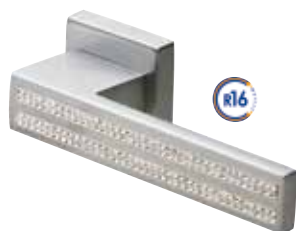

art. 428 B-STRASS

design: Studio Reguitti
materiale: Impugnatura Zama
material: Lever Zamak

TeKnoMetal
Linea in zama

ARRICCHITA CON ELEMENTI SWAROVSKI®
WITH SWAROVSKI® ELEMENTS

428 MR Q56 - OC/STRASS

Sottorosea in metallo

428 MR Q56 - SC/STRASS

Sottorosea in metallo

428 SE Q90 - SC/STRASS

428 SG Q90 - SC/STRASS

428 DK Q15 - SC/STRASS

428 DK C70 - SC/STRASS

MANIGLIA CON ROSETTA / LEVER HANDLE ON ROSE

	 428 MR Q56-71	Maniglia con rosetta Lever handle on rose	Q56 mm 50x50	Base in metallo con molla e bocc. Q08 Internal metal - spring and Q08 key rose
	428 MR Q86	Maniglia con rosetta Lever handle on rose	Q86 mm 50x50	con molla with spring

MANIGLIA CON ROSETTA / LEVER HANDLE

	 2 MR Q-1	Maniglia con rosetta Lever handle on rose	Q
	2 MR Q	Maniglia con rosetta Lever handle on rose	Q

MANIGLIA CON ROSETTA E NOTT. WC / LEVER HANDLE ON ROSE AND WC TURN MANIGLIA CON ROSETTA E NOTT. WC / LEVER HANDLE ON ROSE AND WC TURN

	 428 RQ Q56	Maniglia con rosetta Lever handle on rose	Q56 mm 50x50	con molla e nott. wc 124 with spring and wc turn 124
--	---	--	---------------------	---

	 2 RQ Q	Maniglia con rosetta Lever handle on rose	Q
---	--	--	----------